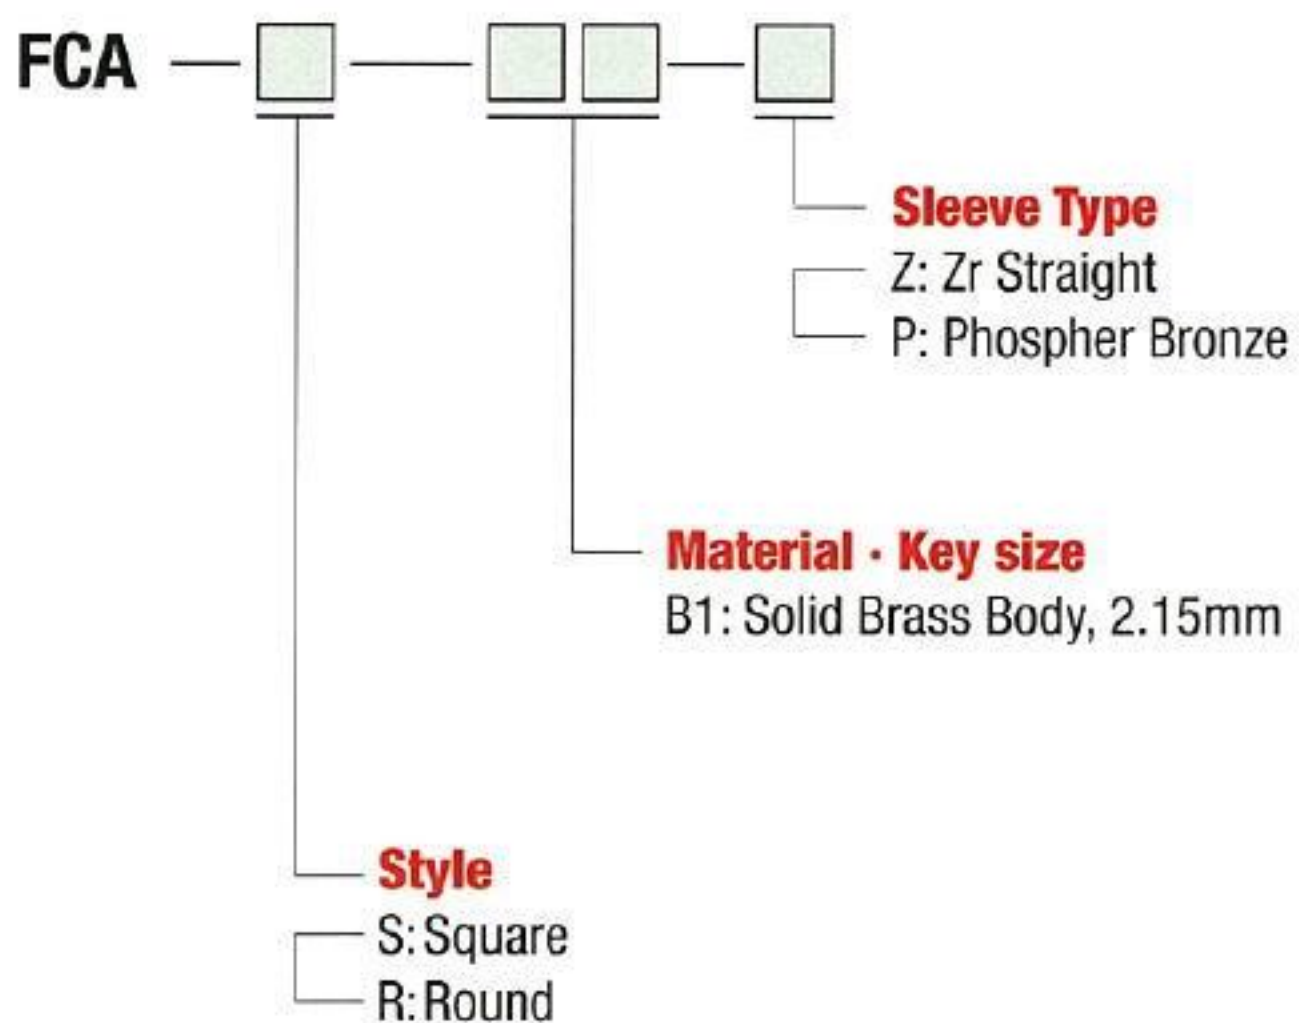

Connectors and Adaptors

Adaptors

Ordering Information

Pacific Rundum Co., Ltd.
OPT Division
 6F, Kyoritsu Bldg., 3-10-2 Kandajinbo-cho,
 Chiyoda-ku, Tokyo 101-0051, Japan
 TEL: +81-3-3511-8611 FAX: +81-3-3511-8615
www.rundum.co.jp