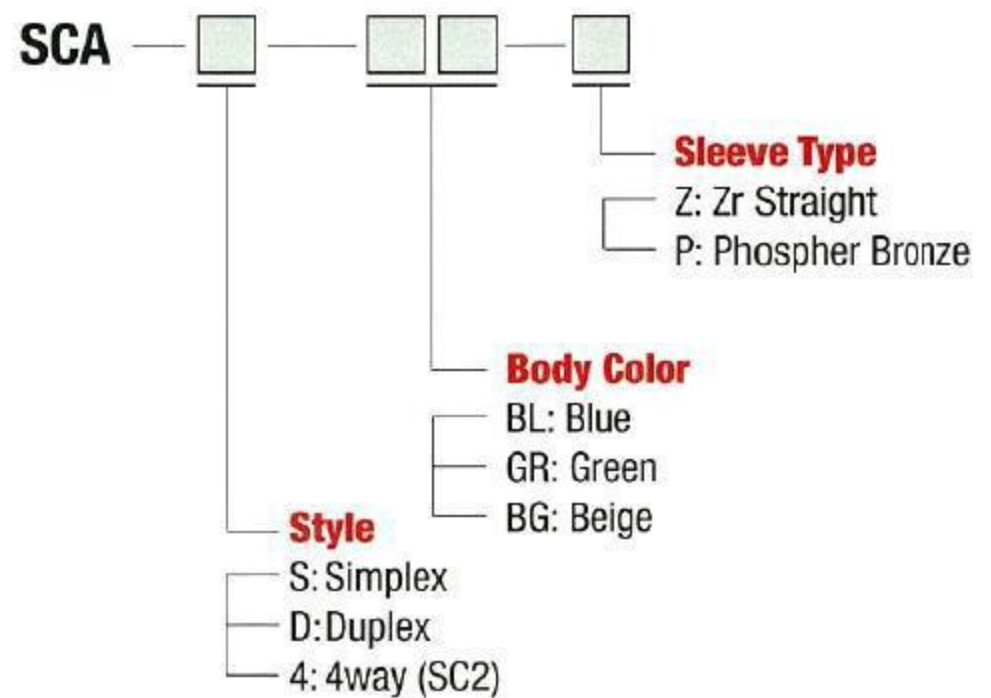

Connectors and Adaptors

Adaptors

Ordering Information

Pacific Rundum Co., Ltd.
OPT Division
 6F, Kyoritsu Bldg., 3-10-2 Kandajinbo-cho,
 Chiyoda-ku, Tokyo 101-0051, Japan
 TEL: +81-3-3511-8611 FAX: +81-3-3511-8615
www.rundum.co.jp