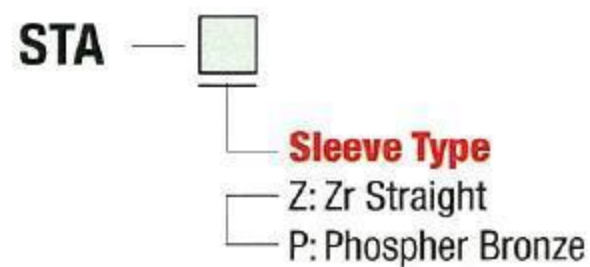

Connectors and Adaptors

Adaptors

Ordering Information

Pacific Rundum Co., Ltd.
OPT Division
 6F, Kyoritsu Bldg., 3-10-2 Kandajinbo-cho,
 Chiyoda-ku, Tokyo 101-0051, Japan
 TEL: +81-3-3511-8611 FAX: +81-3-3511-8615
www.rundum.co.jp