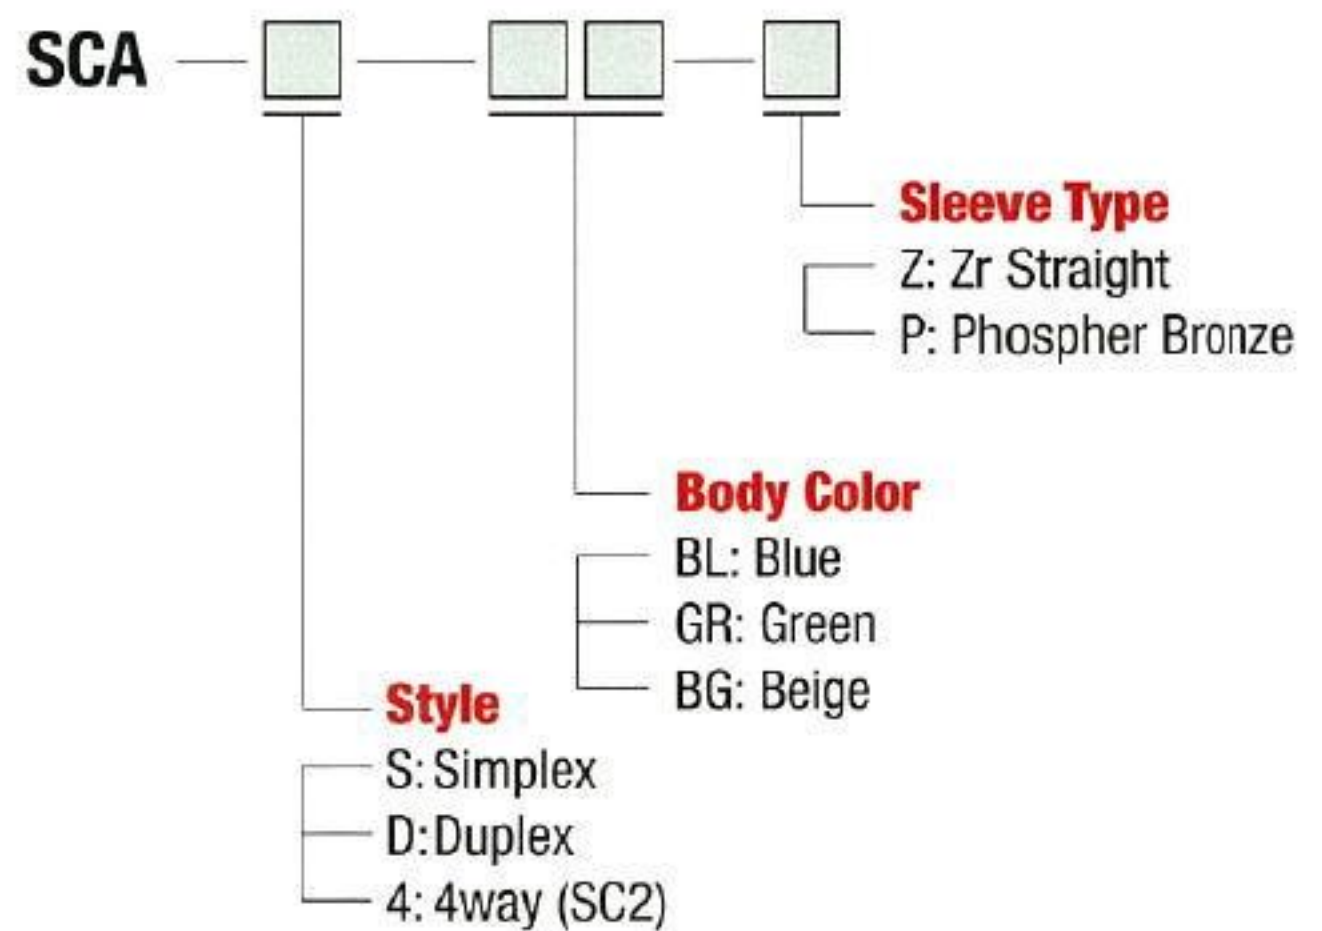

Connectors and Adaptors

Adaptors

Ordering Information

Pacific Rundum Co., Ltd.
OPT Division
 6F, Kyoritsu Bldg., 3-10-2 Kandajinbo-cho,
 Chiyoda-ku, Tokyo 101-0051, Japan
 TEL: +81-3-3511-8611 FAX: +81-3-3511-8615
www.rundum.co.jp