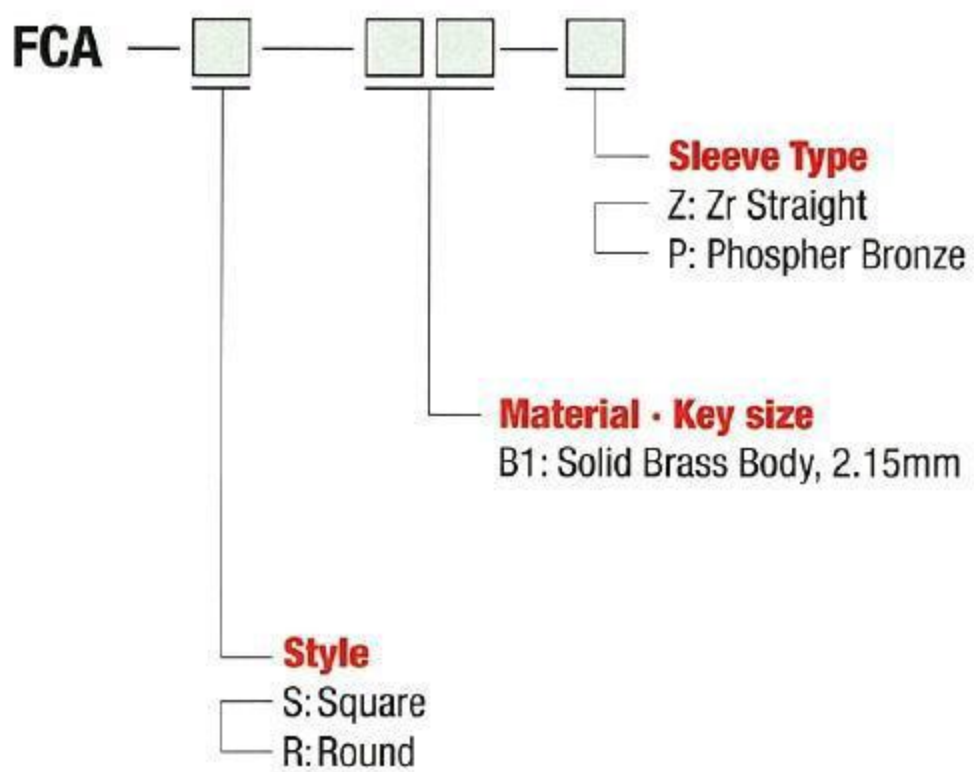

Connectors and Adaptors

Adaptors

Ordering Information

Pacific Rundum Co., Ltd.
OPT Division
 6F, Kyoritsu Bldg., 3-10-2 Kandajinbo-cho,
 Chiyoda-ku, Tokyo 101-0051, Japan
 TEL: +81-3-3511-8611 FAX: +81-3-3511-8615
www.rundum.co.jp