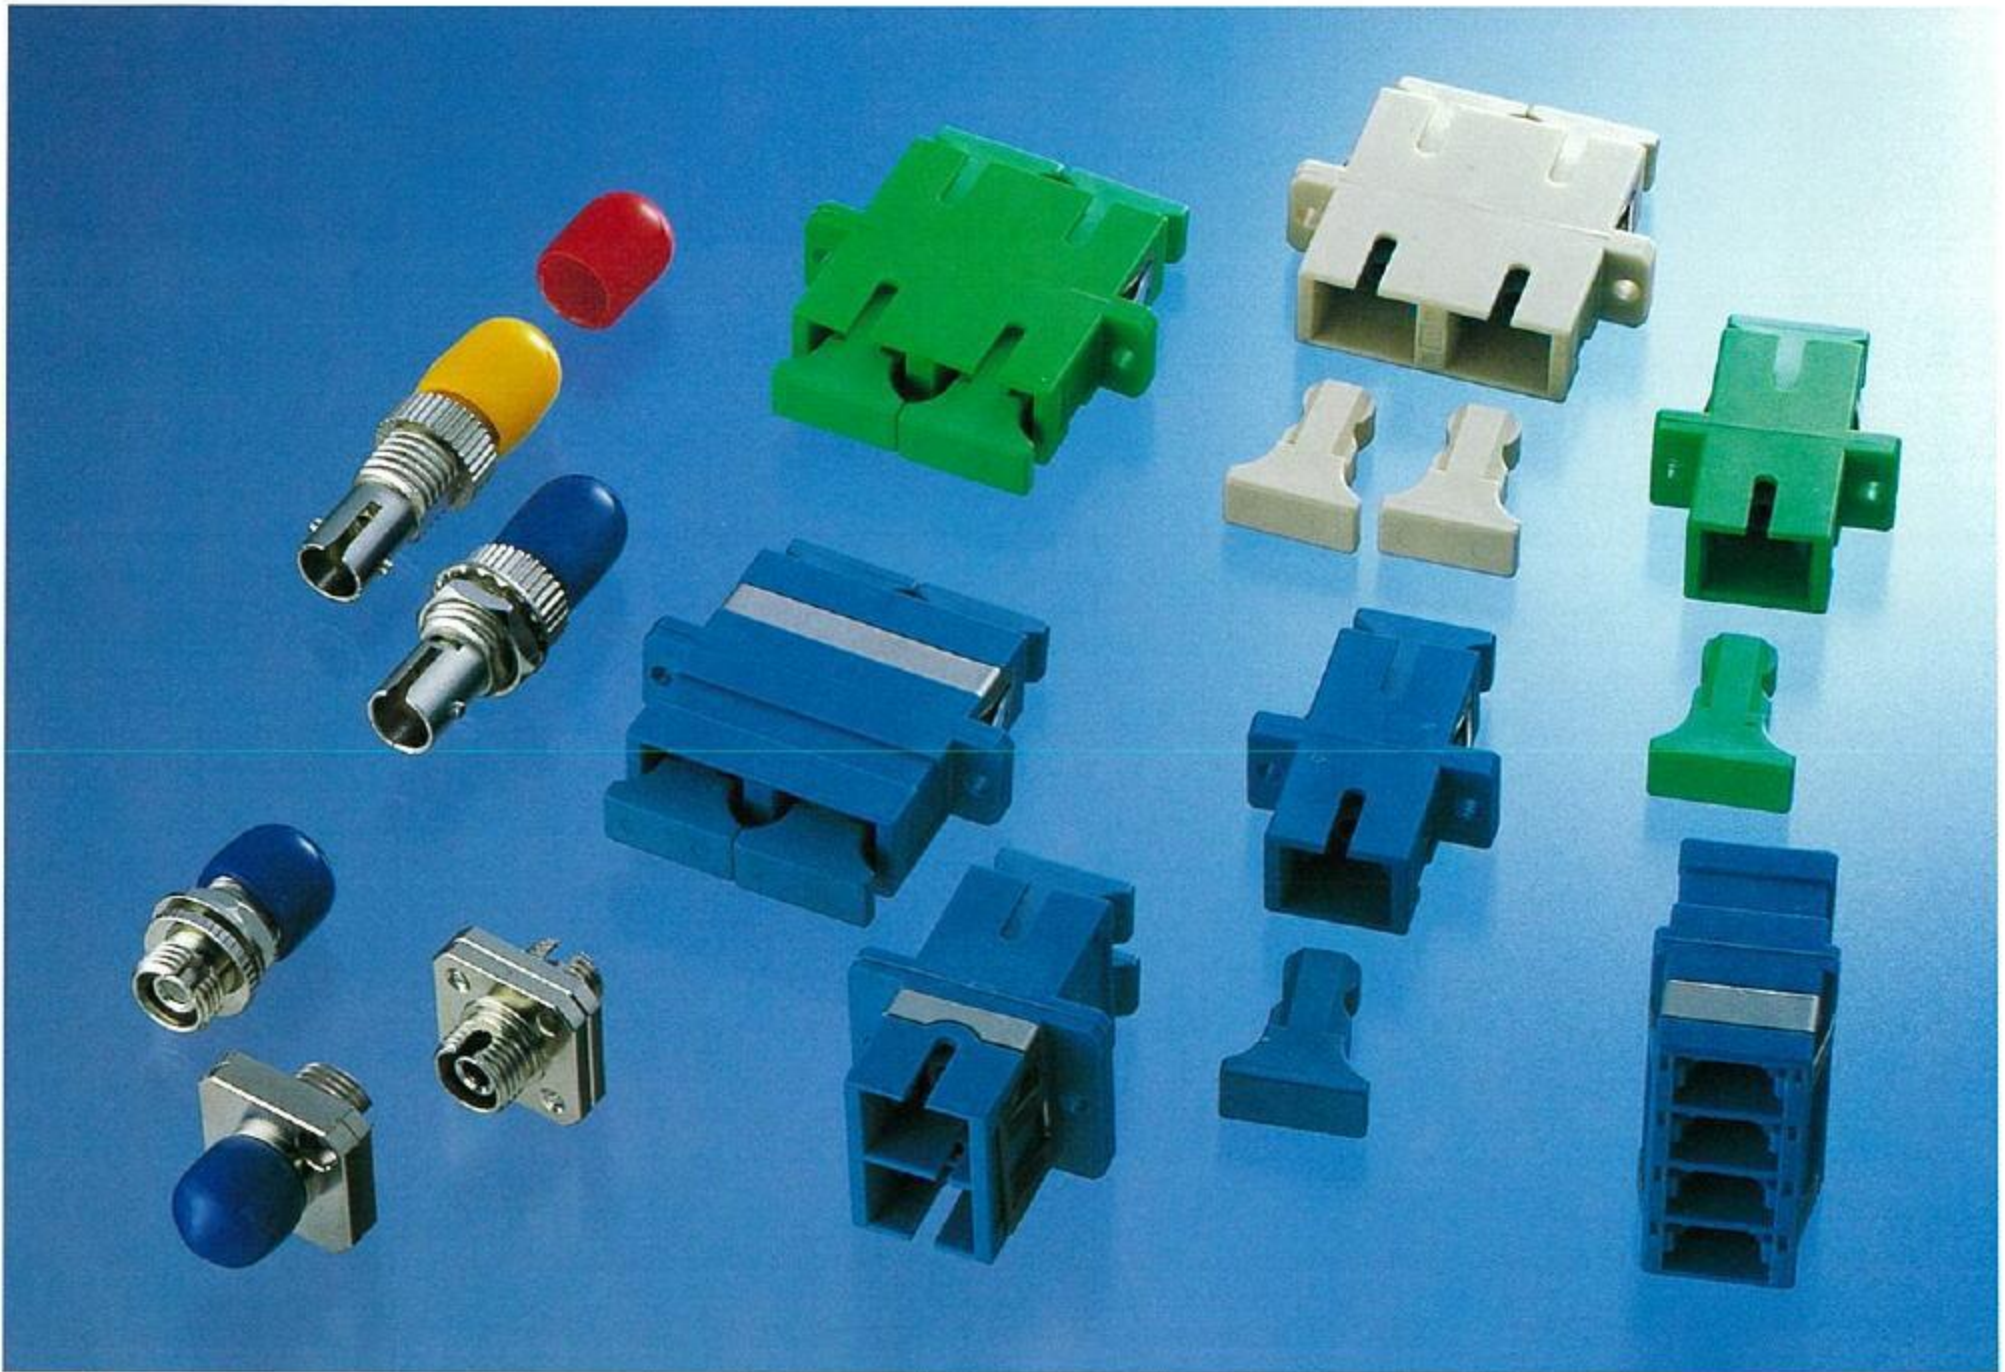

Connectors and Adaptors

Adaptors

Ordering Information

Pacific Rundum Co., Ltd.
OPT Division
 6F, Kyoritsu Bldg., 3-10-2 Kandajinbo-cho,
 Chiyoda-ku, Tokyo 101-0051, Japan
 TEL: +81-3-3511-8611 FAX: +81-3-3511-8615
www.rundum.co.jp