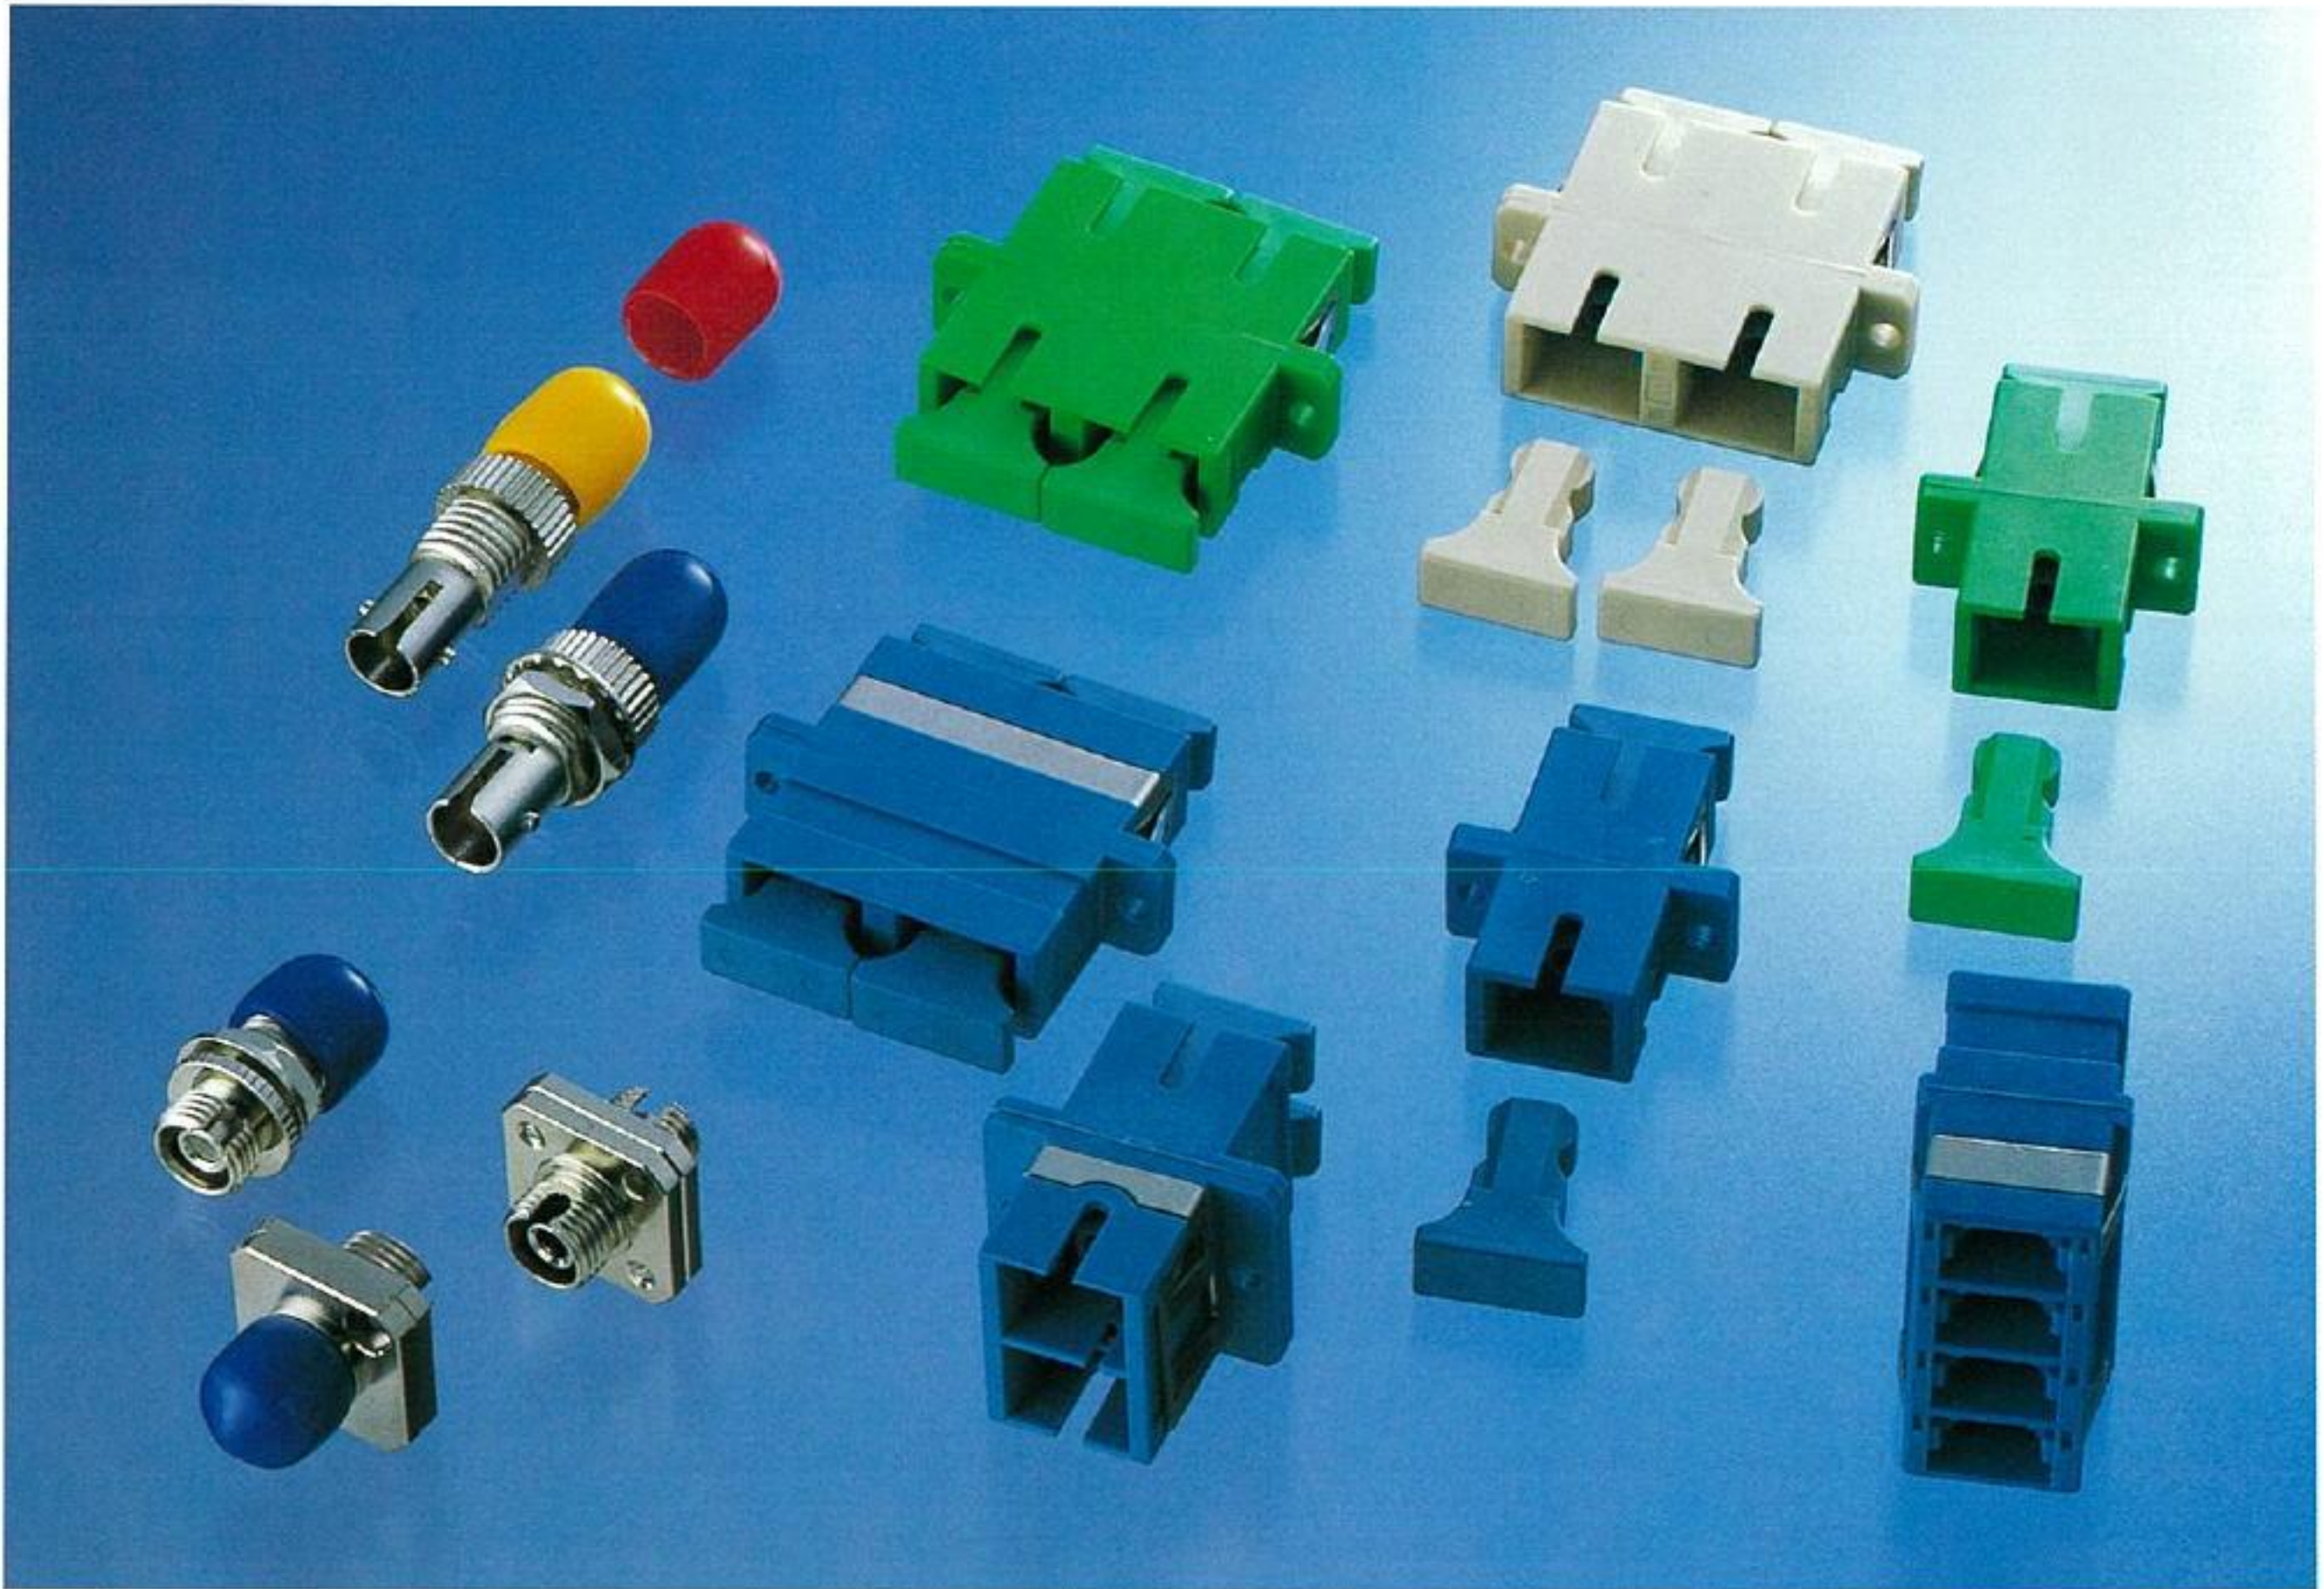

Connectors and Adaptors

Adaptors

Ordering Information

Pacific Rundum Co., Ltd.
OPT Division
 6F, Kyoritsu Bldg., 3-10-2 Kandajinbo-cho,
 Chiyoda-ku, Tokyo 101-0051, Japan
 TEL: +81-3-3511-8611 FAX: +81-3-3511-8615
www.rundum.co.jp