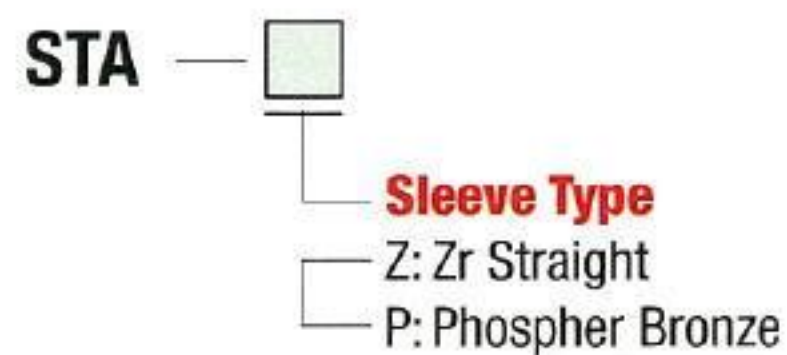

Connectors and Adaptors

Adaptors

Ordering Information

Pacific Rundum Co., Ltd.
OPT Division
 6F, Kyoritsu Bldg., 3-10-2 Kandajinbo-cho,
 Chiyoda-ku, Tokyo 101-0051, Japan
 TEL: +81-3-3511-8611 FAX: +81-3-3511-8615
www.rundum.co.jp